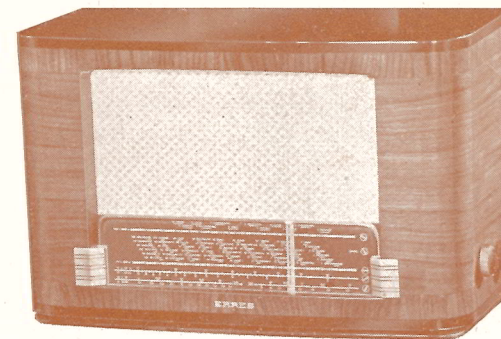

ERRES RADIO

KY 515

f 270.—

KY 515

Uitvoering : Hoogglans gepolitoerde notenhouten kast.

Afmeting : 468 x 215 x 287 mm.

Buizen : 4 + 1.

Golfbereiken : 15.1-53; 175-580; 950-2000 m.

Gespreide

Korte Golf : 24.4-26.3 en 30-31.9 m.

Netspanning : 110-250 Volt wisselstroom.