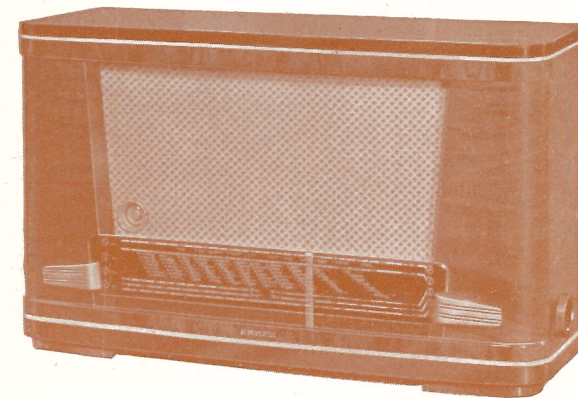

Korte Golf : 11-21; 23.8-26.6; 30.1-32; 40.5-45; 47-50.5 m.

Netspanning : 110-250 Volt wisselstroom.

KY 518

f 420.—

KY 518 M MET VISSERIJ BEREIK

f 463.—

KY 518

Uitvoering : Hoogglans gepolitoerde notenhouten kast.