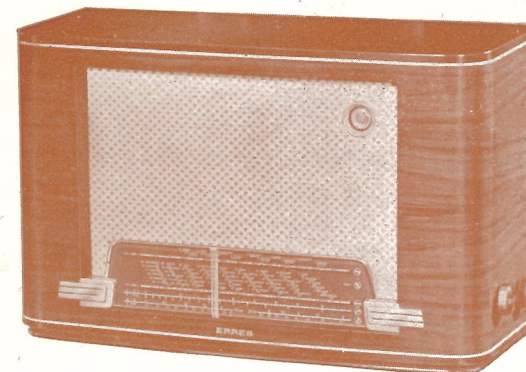

KY 516

f 318.—

KY 516

Uitvoering : Hoogglans gepolitoerde notenhouten kast.

Afmeting : 524 x 215 x 320 mm.

Buizen : 5 + 1.

Golfbereiken : 15.1-53; 175-580; 950-2000 m.

Gespreide

Korte Golf : 24.4-26.3 en 30-31.9 m.

Netspanning : 110-250 Volt wisselstroom.

KY 516 B

Uitvoering : Als KY 516 (zonder afstemoog voor stroombesparing).

Afmeting : 524 x 215 x 320 mm.

Buizen : 6

Golfbereiken : 10-20; 20-52; 52-180; 175-585; 700-2000 m.

Batterij voeding - All wave

Tropenbestendig

Spaarschakeling

Ruimte voor batterij in kast

KY 516 B

f 318.—
(excl. batterijen)

KY 516 AV

Uitvoering : Als KY 516, (zonder afstemoog voor stroombesparing).

Afmeting : 524 x 215 x 320 mm.

Buizen : 4 + 1

Golfbereiken : 15.1-53; 175-585; 1000-2000 m.

Gespreide

Korte Golf : 24.4-26.3 en 30-31.9 m.

Netspanning : 110-250 Volt w.str.

Tevens geschikt voor voeding door 6 V. auto-accu. Ingebouwde Vibrator Drukknop voor schaalverlichting

KY 516 AV

f 398.—
(excl. accu)