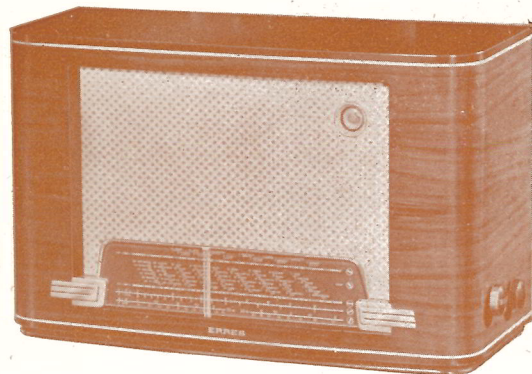

KY 516

f 318.—

KY 516

Uitvoering : Hoogglans gepolitoerde notenhouten kast.

Afmeting : 524x215x320 mm.

Buizen : 5 + 1.

Golfbereiken : 15.1-53; 175-580; 950-2000 m.

Gespreide

Korte Golf : 24.4-26.3 en 30-31.9 m.

Netspanning : 110-250 Volt wisselstroom.

KY 516 B

Uitvoering : Als KY 516 (zonder afstemoog voor stroombesparing).

Afmeting : 524x215x320 mm.

Buizen : 6

Golfbereiken : 10-20; 20-52; 52-180; 175-585; 700-2000 m.

Batterij voeding - All wave

Tropenbestendig

Spaarschakeling

Ruimte voor batterij in kast

KY 516 B

f 318.—

(excl. batterijen)

KY 516 AV

Uitvoering : Als KY 516, (zonder afstemoog voor stroombesparing).

Afmeting : 524x215x320 mm.

Buizen : 4 + 1

Golfbereiken : 15.1-53; 175-585; 1000-2000 m.

Gespreide

Korte Golf : 24.4-26.3 en 30-31.9 m.

Netspanning : 110-250 Volt w.str.

Tevens geschikt voor voeding door 6 V. auto-accu. Ingebouwde Vibrator Druknop voor schaalverlichting

KY 516 AV

f 398.—

(excl. accu)