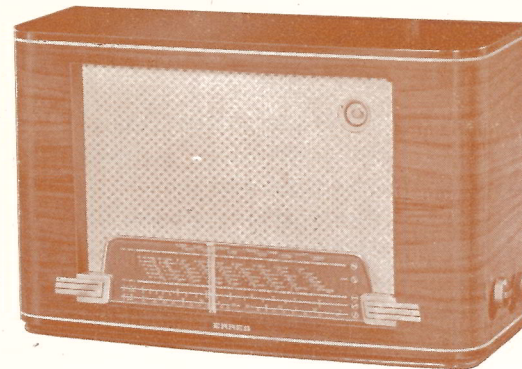

Tevens geschikt voor voeding door 6 V. auto-accu. Ingebouwde Vibrator Druknop voor schaalverlichting

KY 516 AV

f 398.—

(excl. accu)

ERRES RADIO

KY 5161 - Tropen

f 335.—

KY 5161 - TROPEN