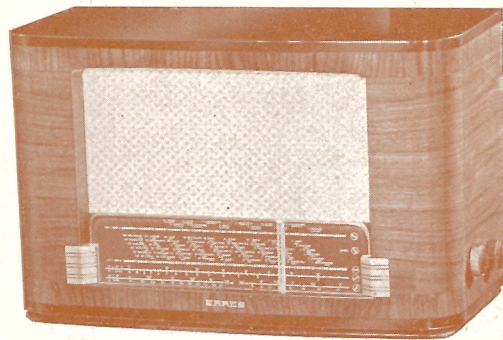

ERRES RADIO

KY 515

f 270.—

KY 515

Uitvoering : Hoogglans gepolitoerde notenhouten kast.

Afmeting : 468x215x287 mm.

Buizen : 4 + 1.

Golfbereiken : 15.1-53; 175-580; 950-2000 m.

Gespreide

Korte Golf : 24.4-26.3 en 30-31.9 m.

Netspanning : 110-250 Volt wisselstroom.